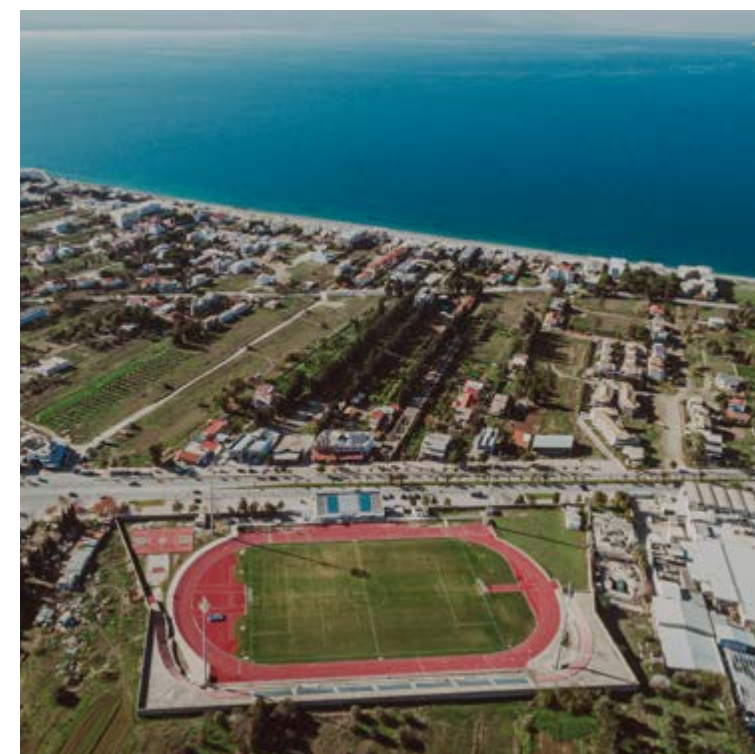

ΕΓΚΑΤΑΣΤΑΣΕΙΣ

Έδρα του Α.Ο.Λ. αποτελεί το «Δημοτικό Στάδιο Χρήστος Θώδης». Διαθέτει γήπεδο ποδοσφαίρου με υβριδικό χλοοτάπητα και στίβο 6 διαδρομών με ελαστική επίστρωση και εγκαταστάσεις για άλματα, δρόμους ρίψεις καθώς και πλήρως εξοπλισμένο γυμναστήριο.