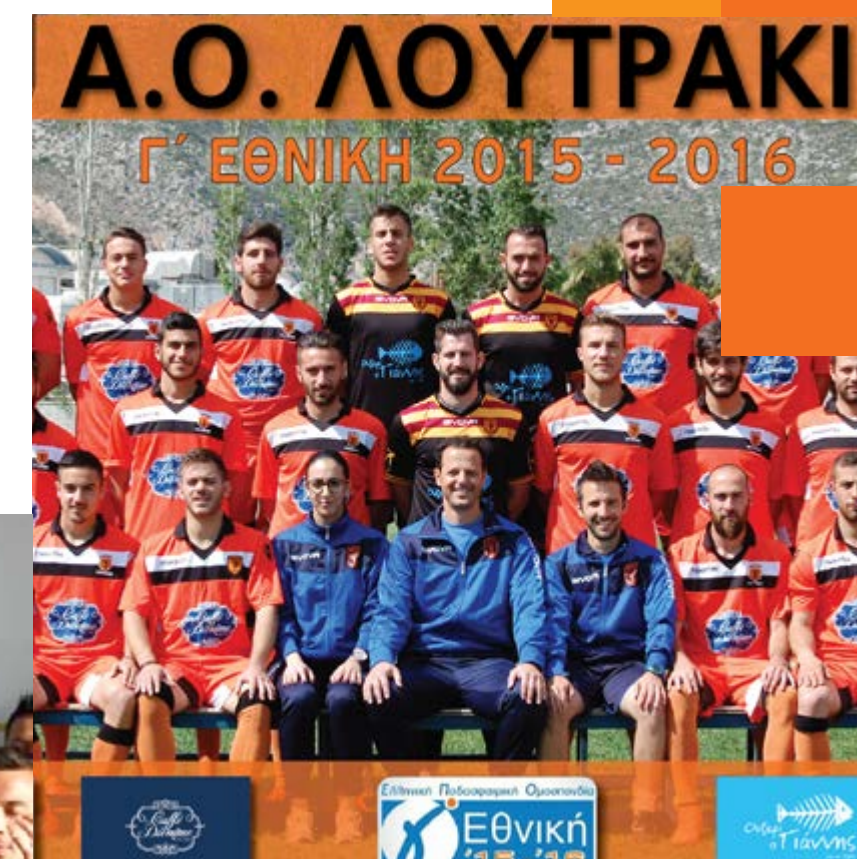

ΛΟΥΤΡΑΚΙ

ΔΙΑΚΡΙΣΕΙΣ

ΑΝΔΡΙΚΗΣ ΟΜΑΔΑΣ

- Πρωταθλήτρια Κορινθίας: 4 **(1990-91, 2009-10, 2012-13, 2013-2014)**
- Κύπελλο Κορινθίας: 2 **(1974-75, 2012-13)**
- Φιναλίστ Κυπέλλου Κορινθίας: 2 **(1981, 2000)**
- Γ' Εθνική: 4 συμμετοχές **(2014-2015, 2015 -2016, 2016-2017, 2017-2018)**
- Δ' Εθνική: 2 συμμετοχές **(1993, 2010)**

ΟΜΑΔΑΣ ΝΕΩΝ

- Φιναλίστ Πρωταθλήματος Νέων Κορινθίας **2010-2011**
- Πρωταθλήτρια Πρωταθλήματος Νέων Κορινθίας **2011-2012**
- Πρωταθλήτρια Πρωταθλήματος Νέων Κορινθίας **2012-2013**
- Πρωταθλήτρια Πρωταθλήματος Νέων Κορινθίας **2013-2014**
- Πρωταθλήτρια Πρωταθλήματος Νέων Κορινθίας **2015-2016**

ΟΜΑΔΑΣ ΠΑΙΔΩΝ

- Πρωταθλήτρια 1ου Πρωταθλήματος Παίδων Κορινθίας **2013-2014**