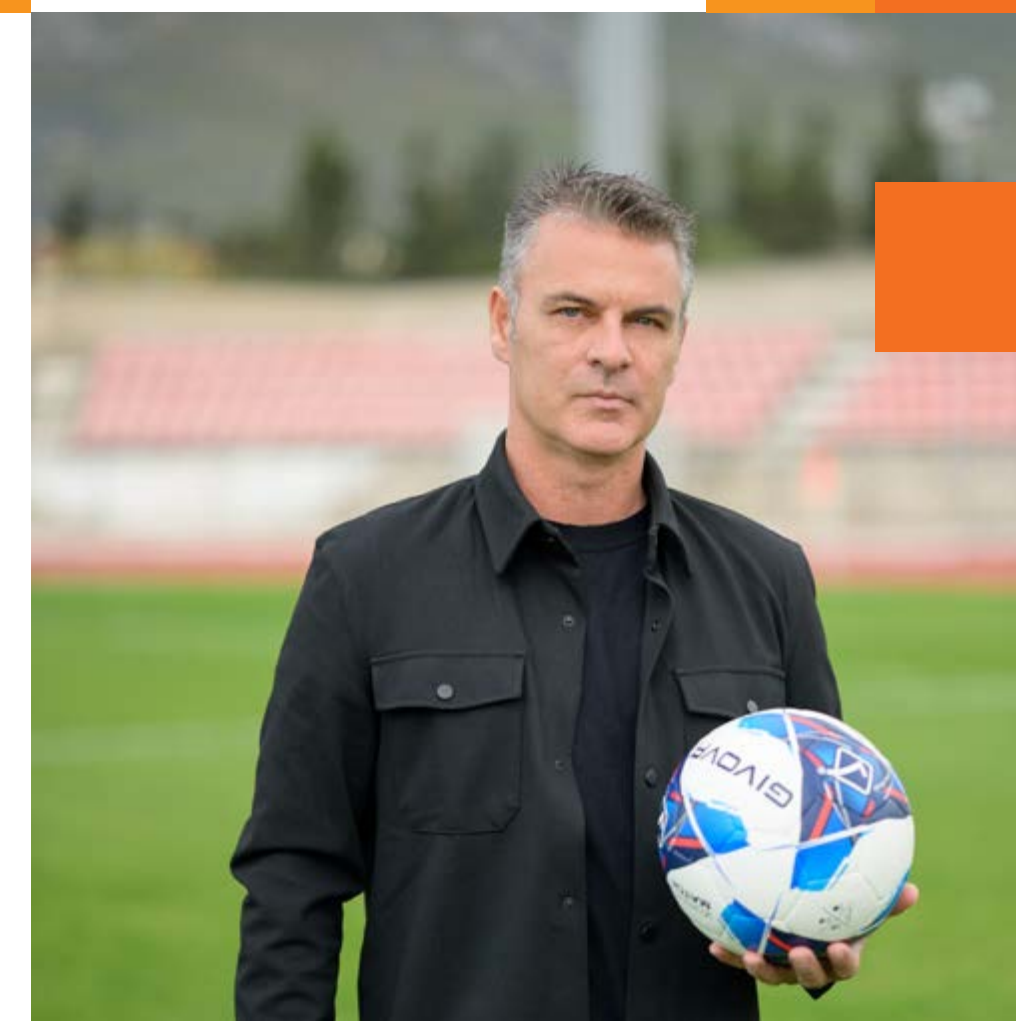

ΟΡΓΑΝΩΣΗ & ΔΙΟΙΚΗΣΗ

ΜΗΝΥΜΑ ΤΟΥ ΠΡΟΕΔΡΟΥ ΤΟΥ ΔΣ

“ Αγαπητοί φίλοι,
Επί σειρά ετών, ο Α.Ο Λουτράκι πρωταγωνιστεί στην κοινωνική, τοπική και καθημερινή ζωή του τόπου, συνάμα με την αθλητική. Προσφέρει στους νέους, στους αθλητές, μια δεύτερη οικογένεια, μια ομάδα - αγκαλιά, ενώ συγχρόνως δίνει την ευκαιρία για άθληση, άμιλλα, υγιή ανταγωνισμό, πραγματική ψυχαγωγία και διέξοδο από τα καθημερινά προβλήματα που ταλανίζουν τη σύγχρονη κοινωνία. Την ίδια στιγμή δημιουργεί φιλοδοξίες, όνειρα, οράματα και θέτει στόχους.
Βασισμένοι πάντα στον σωστό και αξιόπιστο προγραμματισμό, την αρμονική συνεργασία με την τεχνική ηγεσία, τους χορηγούς αλλά και τους φιλάθλους, έχουμε ως σκοπό να προχωράμε σταθερά και προσεκτικά, ώστε να οδηγήσουμε την ομάδα μας στην καλύτερη δυνατή αθλητική καταξίωση.
Η συνεχής βελτίωση και ανάπτυξη, αλλά κυρίως η αγάπη μας για τη νέα γενιά, είναι για μας η κινητήριος δύναμη. Στον αγώνα αυτό σας καλούμε να συμμετάσχετε και να μοιραστείτε μαζί με εμάς και τους φιλάθλους την χαρά μιας ακόμα επιτυχημένης χρονιάς. ”

Για το Δ.Σ.

Ο πρόεδρος Θωμάς Καναβός