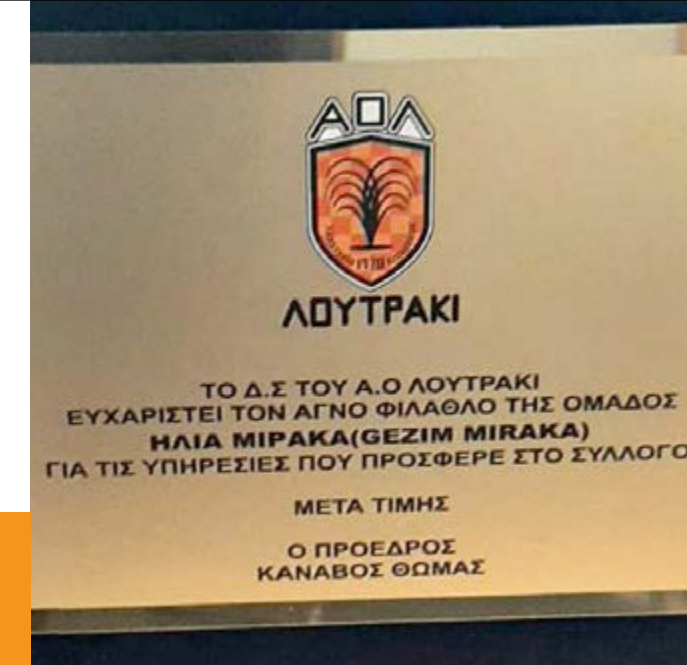

ΤΑΥΤΟΤΗΤΑ ΣΥΛΛΟΓΟΥ

- Ο «Αθλητικός Όμιλος Λουτράκι» επιθυμεί να συμβάλει στη διαμόρφωση ήθους, αρχών και συμπεριφορών.
- Με στόχο τη δημιουργία μιας ομάδας-πρότυπο και την προσφορά αθλητικής παιδείας στην τοπική κοινωνία, επιδιώκει την εξέλιξη χαρακτήρων με ήθος και διάθεση για συλλογική εργασία, τη μετάδοση της αγάπης για το ποδόσφαιρο στους νέους, καθώς και τον εντοπισμό, εξέλιξη και ανάδειξη νέων, ταλαντούχων αθλητών.
- Μέσα από την αγωνιστική εμπειρία, αλλά και τη συνεχή παρακολούθηση και αξιολόγηση των αθλητών, προκύπτουν τα στελέχη των αγωνιστικών τμημάτων, καθώς και των παιδών και νέων.
- Οι προπονητές και το τεχνικό επιτελείο, με αίσθημα σεβασμού απέναντι στους ποδοσφαιριστές κάθε ηλικίας, επιδιώκουν τη σωστή εκγύμναση των αθλητών, την ορθή εκμάθηση του αθλήματος, την καλλιέργεια πειθαρχίας στα τμήματα και την εν γένει δημιουργία υγιών προτύπων για τους νέους.