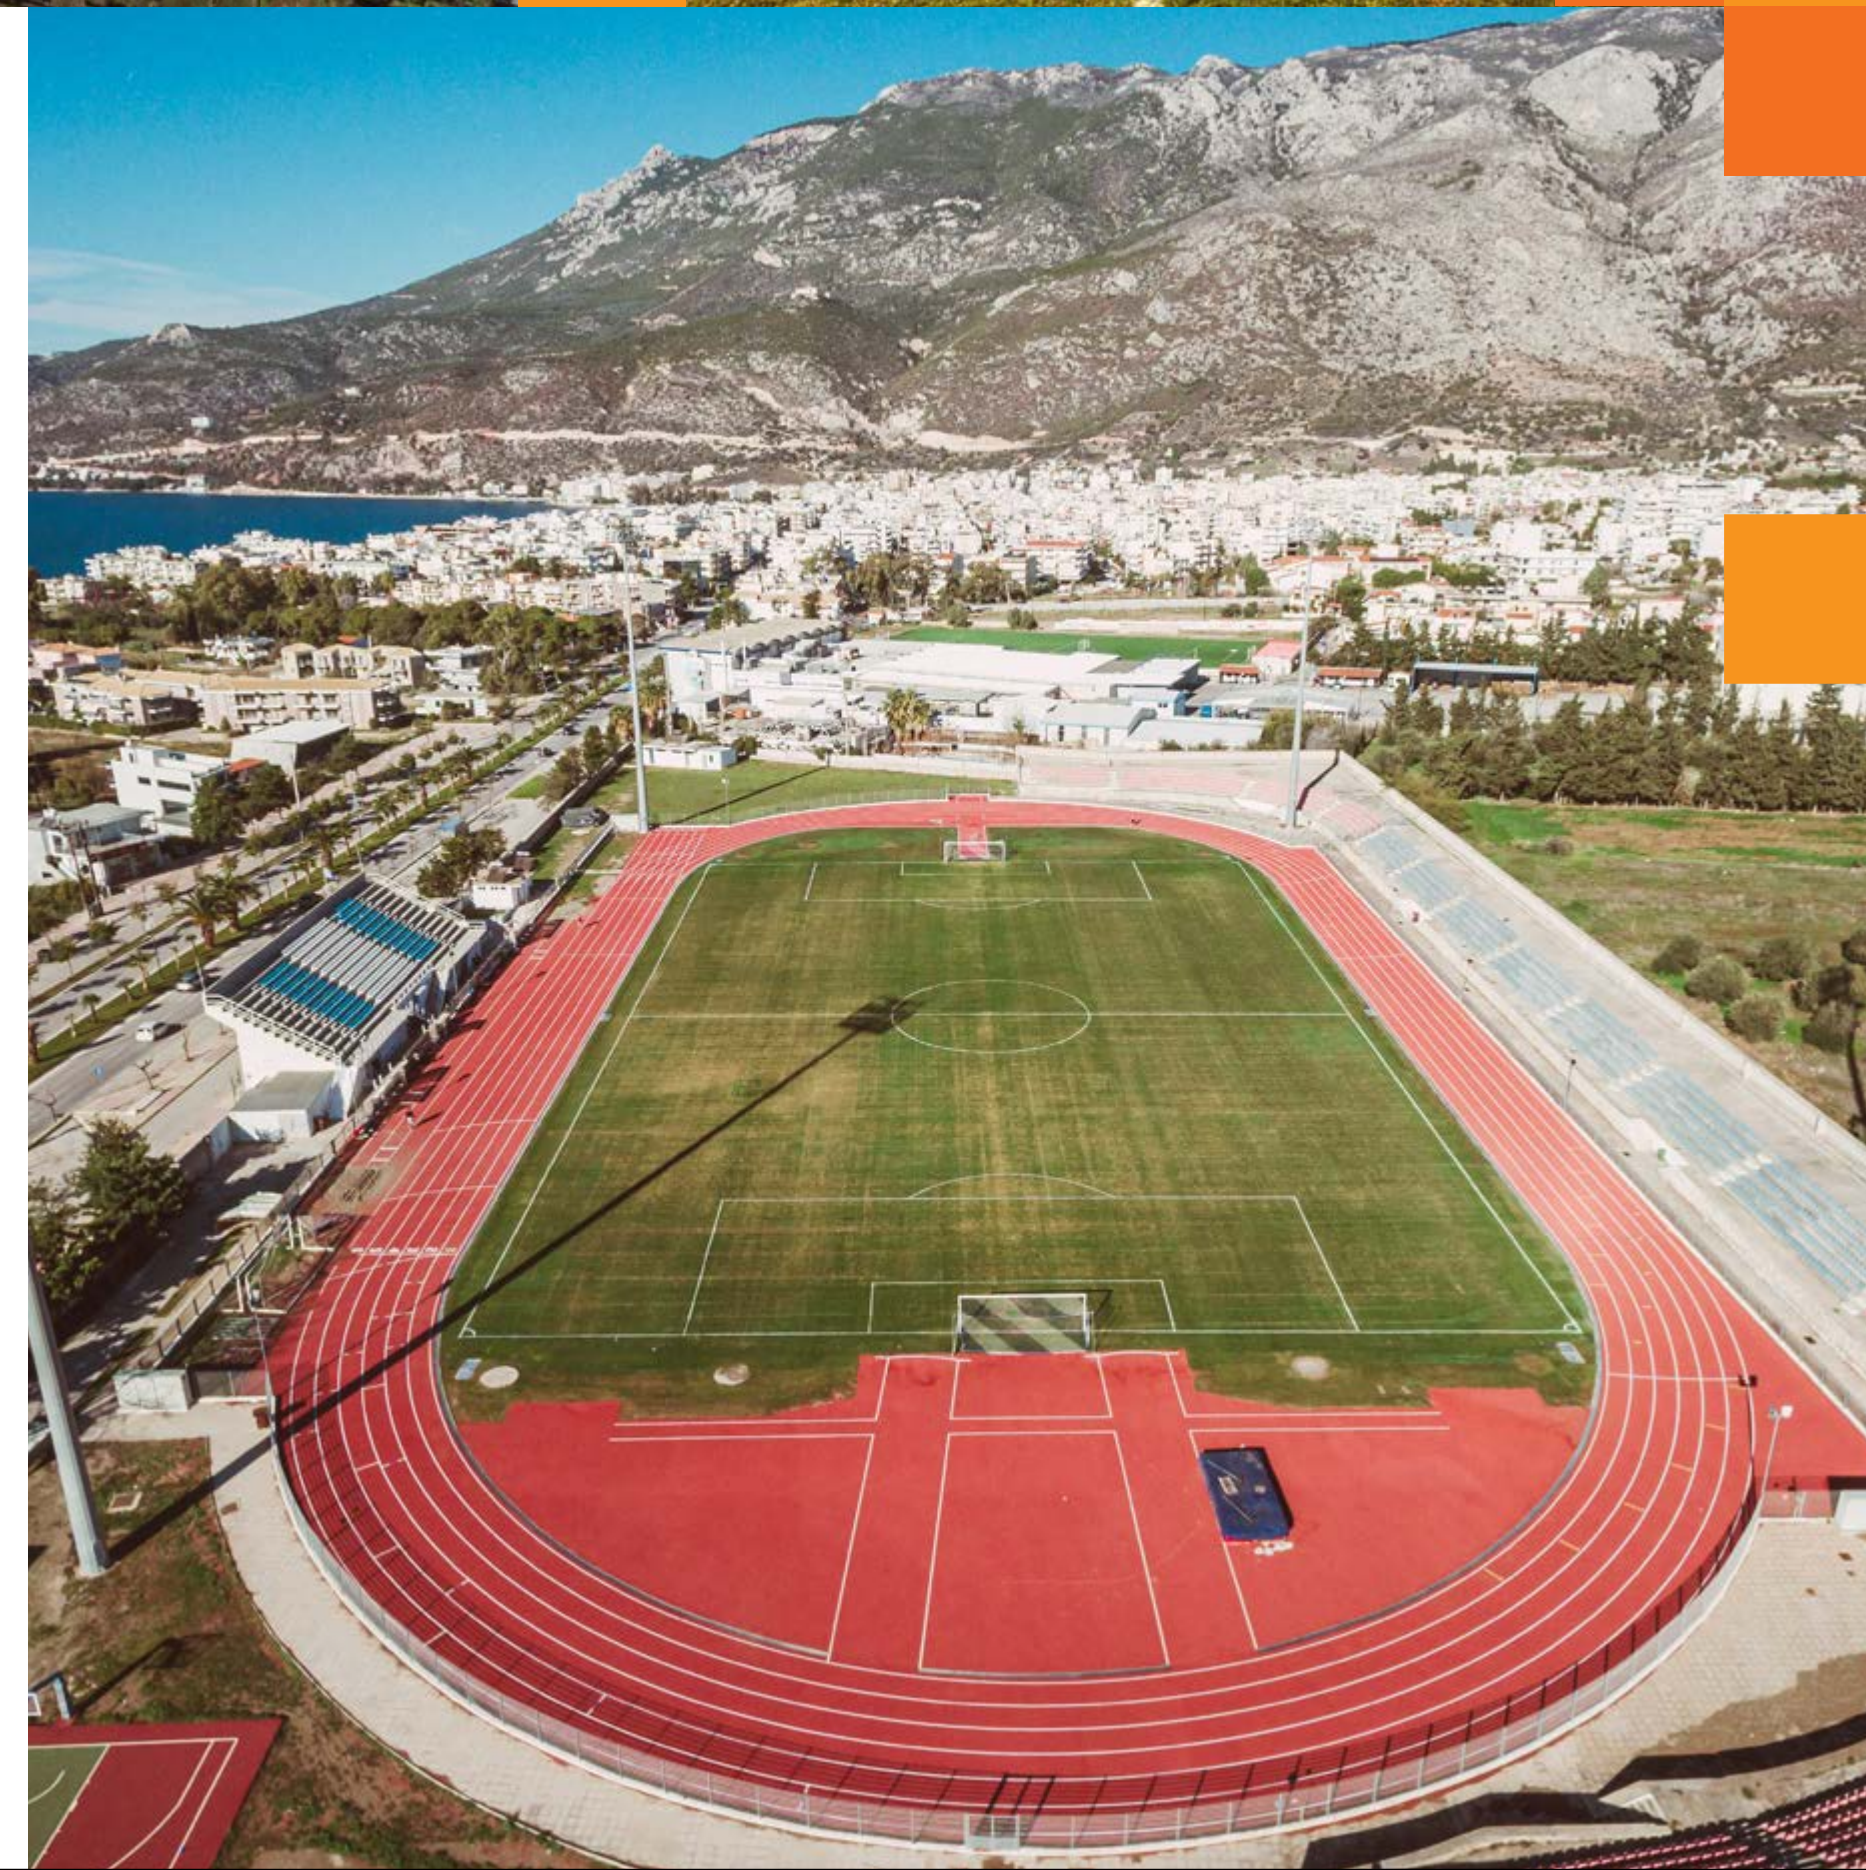

ΕΓΚΑΤΑΣΤΑΣΕΙΣ

Έδρα του Α.Ο.Λ. αποτελεί το «Δημοτικό Στάδιο Χρήστος Θώδης». Διαθέτει γήπεδο ποδοσφαίρου με υβριδικό χλοοτάπητα και στίβο 6 διαδρομών με ελαστική επίστρωση και εγκαταστάσεις για άλματα, δρόμους ρίψεις καθώς και πλήρως εξοπλισμένο γυμναστήριο.