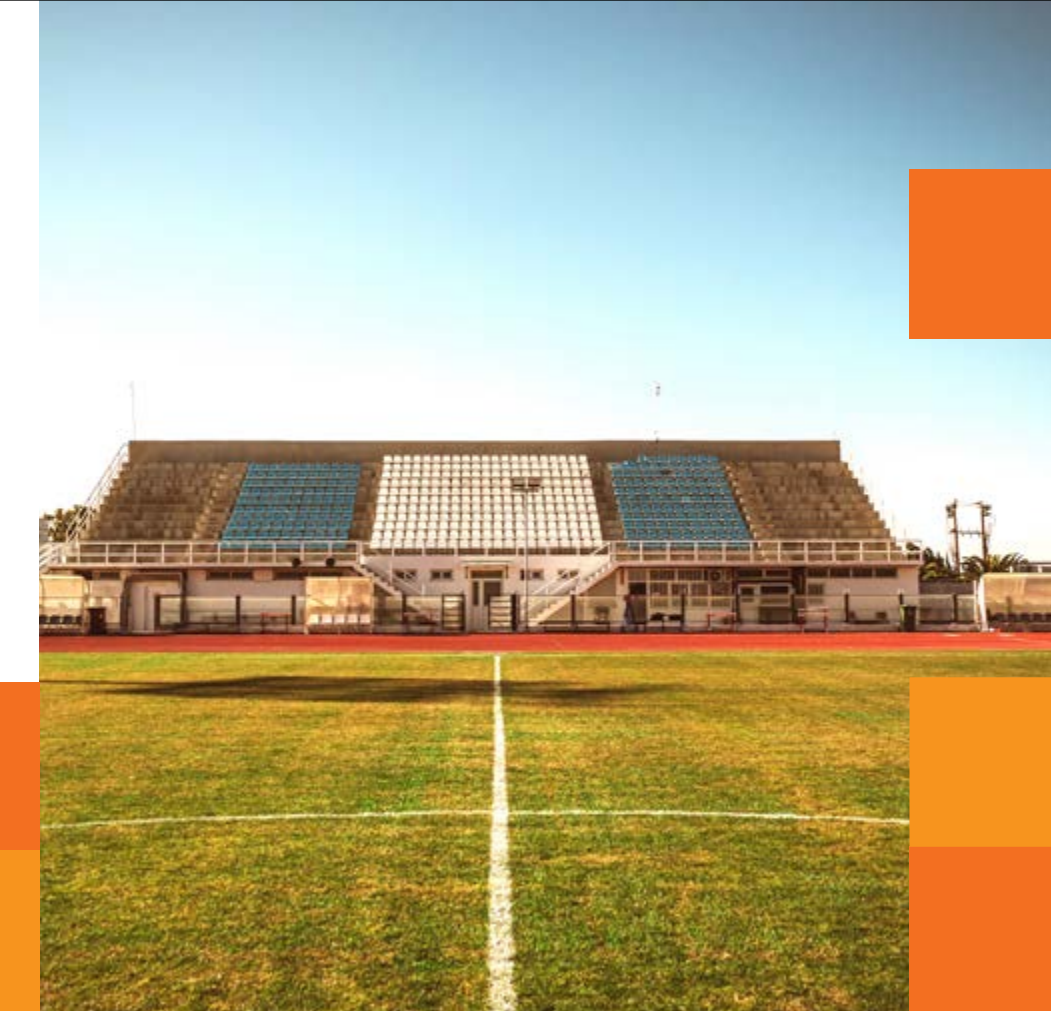

ΕΓΚΑΤΑΣΤΑΣΕΙΣ

Έδρα του Α.Ο.Λ. αποτελεί το «Δημοτικό Στάδιο Χρήστος Θώδης». Διαθέτει γήπεδο ποδοσφαίρου με υβριδικό χλοοτάπητα και στίβο 6 διαδρομών με ελαστική επίστρωση και εγκαταστάσεις για άλματα, δρόμους ρίψεις καθώς και πλήρως εξοπλισμένο γυμναστήριο.